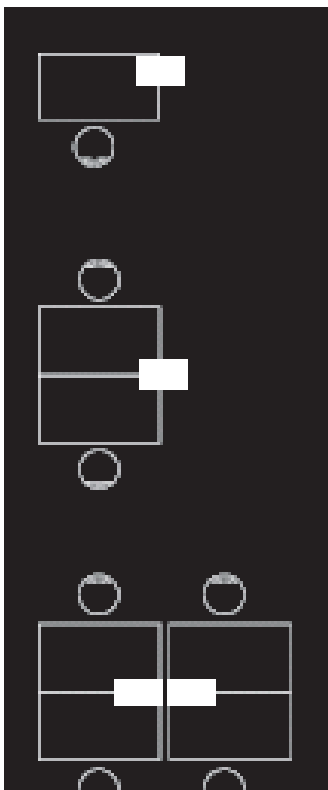

New Interlight Wave Cubic

Interlight Wave

Interlight Cubic

CHF 950.00
exkl. MwSt./excl. TVA
inkl. 4x55W/incl. 4x55W

Stehleuchten mit Anschlusskabel (3000mm) und Stecker Typ 12

- Direkte und indirekte Ausleuchtung
- Kompaktfluoreszenzlampe, 4x55W mit 2-Stufen-Schalter
- Elektronisches Vorschaltgerät
- Flimmerfreies und lampenschonendes Zünden
- Kippsicher bis 6° (EN 60598-2-4)
- Schnell montierbar
- Farbe weissaluminium
- Interlight Wave 1915/590/380
- Interlight Cubic 1905/590/326

Lampadaires avec cable (3000mm) et prs type 12

- éclairage direct/indirect
- lampes compactes fluorescentes 4x55W avec interrupteur
2 positions
- ballast électronique
- allumage sans scintillement
- stabilité 6° (EN 60598-2-4)
- montage simple
- couleur argent métallisé
- Interlight Wave 1915/590/380
- Interlight Cubic 1905/590/326