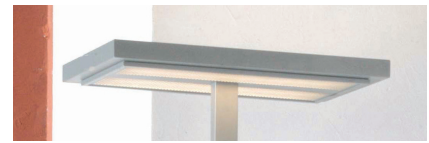

New Interlight Wave Cubic

Interlight Wave

Interlight Cubic

CHF 950.00
exkl. MwSt./excl. TVA
inkl. 4x55W/incl. 4x55W

Stehleuchten mit Anschlusskabel (3000mm) und Stecker Typ 12

- Direkte und indirekte Ausleuchtung
- Kompaktfluoreszenzlampe, 4x55W mit 2-Stufen-Schalter
- Elektronisches Vorschaltgerät
- Flimmerfreies und lampenschonendes Zünden
- Kippsicher bis 6° (EN 60598-2-4)
- Schnell montierbar
- Farbe weissaluminium
- Interlight Wave 1915/590/380
- Interlight Cubic 1905/590/326

Lampadaires avec cable (3000mm) et prs type 12

- éclairage direct/indirect
- lampes compactes fluorescentes 4x55W avec interrupteur
2 positions
- ballast électronique
- allumage sans scintillement
- stabilité 6° (EN 60598-2-4)
- montage simple
- couleur argent métallisé
- Interlight Wave 1915/590/380
- Interlight Cubic 1905/590/326