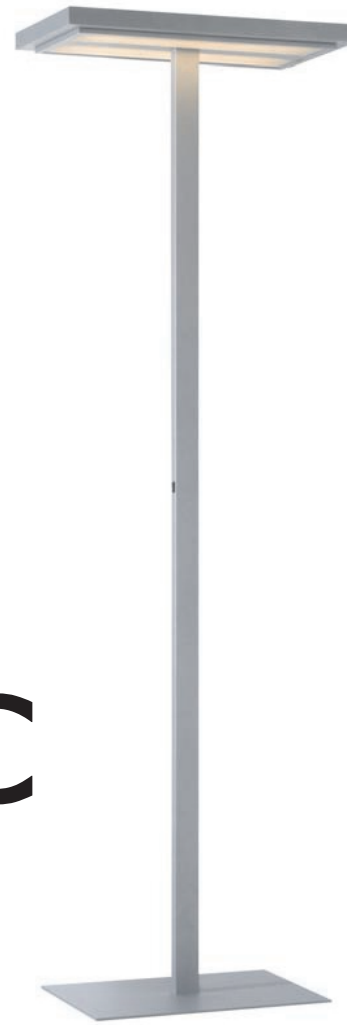

New Interlight Wave Cubic

Interlight Wave

Interlight Cubic

CHF 950.00
exkl. MwSt./excl. TVA
inkl. 4x55W/incl. 4x55W

Stehleuchten mit Anschlusskabel (3000mm) und Stecker Typ 12

- Direkte und indirekte Ausleuchtung
- Kompaktfluoreszenzlampe, 4x55W mit 2-Stufen-Schalter
- Elektronisches Vorschaltgerät
- Flimmerfreies und lampenschonendes Zünden
- Kippsicher bis 6° (EN 60598-2-4)
- Schnell montierbar
- Farbe weissaluminium
- Interlight Wave 1915/590/380
- Interlight Cubic 1905/590/326

Lampadaires avec cable (3000mm) et prs type 12

- éclairage direct/indirect
- lampes compactes fluorescentes 4x55W avec interrupteur
2 positions
- ballast électronique
- allumage sans scintillement
- stabilité 6° (EN 60598-2-4)
- montage simple
- couleur argent métallisé
- Interlight Wave 1915/590/380
- Interlight Cubic 1905/590/326